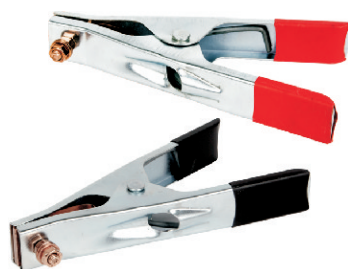

## SVORKY ELEKTRICKÉ

typ „žaba“  
(1000A) do káblov A:072830 i A:105155

nr autos: 121792 (+)

nr autos: 121793 (-)