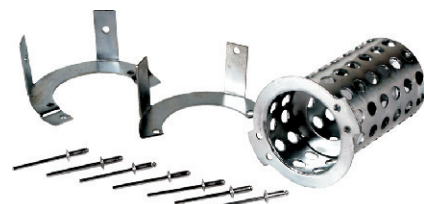

ZABEZPEČENIE PROTI KRÁDEŽI PALIVA

FI 80 mm.
VOLVO