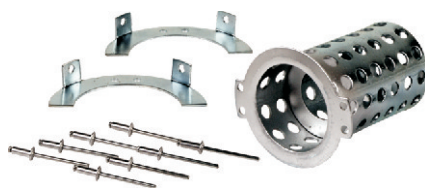

ZABEZPEČENIE PROTI KRÁDEŽI PALIVA

FI 80 mm.