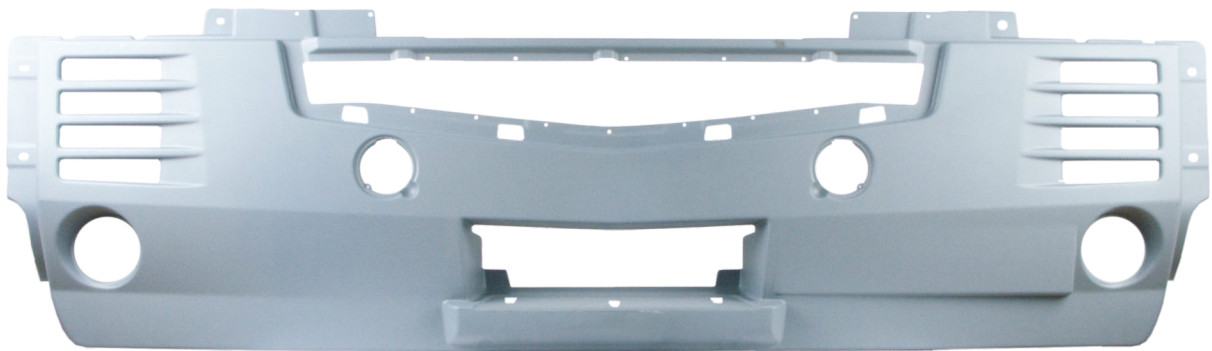

RENAULT

MAGNUM DXI

kratka wlotu powietrza

112323

5010468582

zderzak przedni

115530

5010544561

atrapa przednia

158558

5010544312

zaślepka zderzaka

5010544563

115594

narożnik zderzaka

5010574309

7420767120

kratka atrapy przedniej

112324

5010468941

siatka stopnia w zderzaku

112332

5010623523

błotnik tylny