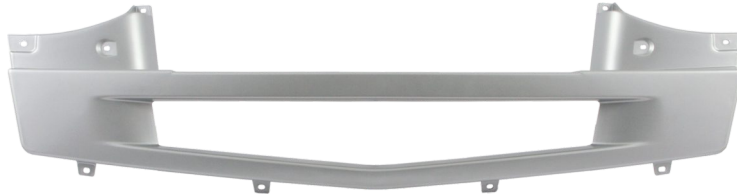

RENAULT

MAGNUM DXI

kratka wlotu powietrza

112323

5010468582

zderzak przedni

115530

5010544561

atrapa przednia

158558

5010544312

zaślepka zderzaka

5010544563

115594

narożnik zderzaka

5010574309