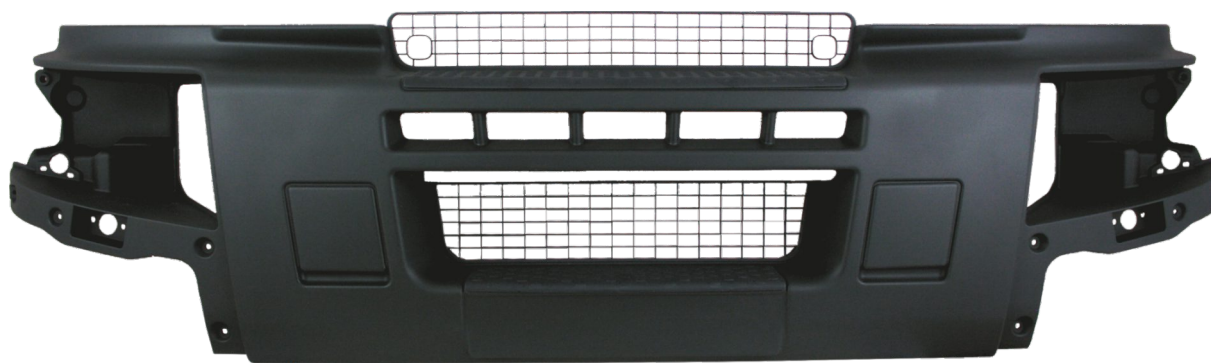

zderzak kompletny (szary)

134793 7420928953