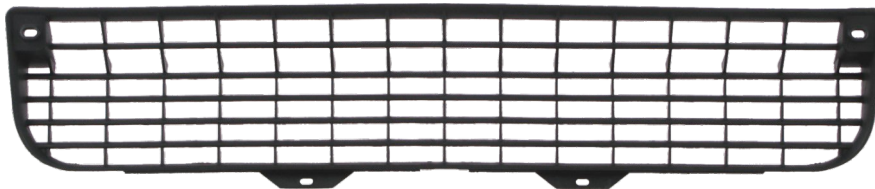

**074474**

5010225821

**RENAULT**

**PREMIUM 1ST VERS.**

ramka reflektora

**109071**

5001834442

ramka reflektora

5001834444

**109072**

kratka zderzaka, górna

**094103**

5010301143

kratka zderzaka, dolna

**116318**

5010301144