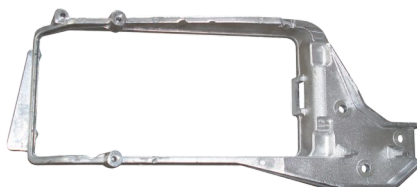

wspornik reflektora

157600

1407465