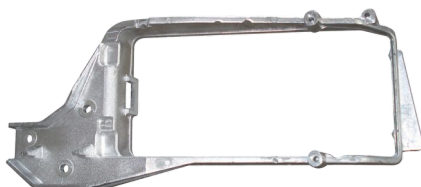

DAF

LF 55

narożnik zderzaka

136789

1405031

narożnik zderzaka

1405030

136917