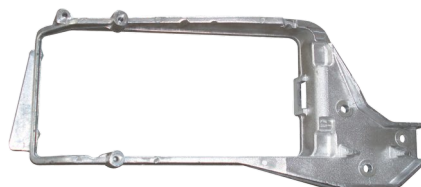

wspornik reflektora

157600

1407465