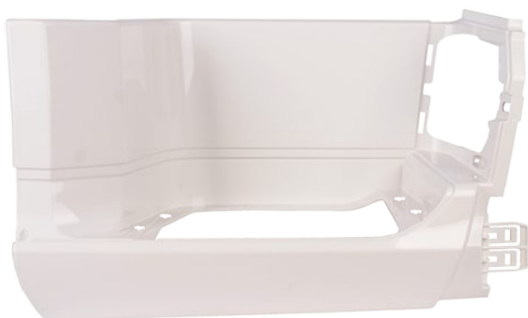

DAF

XF 106

atrapa przednia

191443 1886591

zderzak przedni

180423 1953385

owiewka narożna

191447 1835710

ramka osłony reflektora

180426 1922030

DAF

XF 106

wspornik reflektora

180419 1798449

wspornik reflektora

1798448 **180420**

ramka halogenu

180425 18680379

ramka halogenu

1880378 **180424**

obudowa stopnia kabiny

1948244 **180428**

obudowa stopnia kabiny

180429 1948243