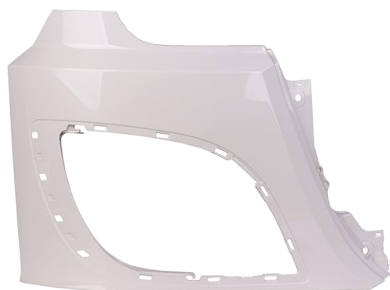

DAF

XF 106

atrapa przednia

191443 1886591

zderzak przedni

180423 1953385

owiewka narożna

191447 1835710

osłona reflektora

180422 18661950

ramka osłony reflektora

19220317 **180427**

owiewka narożna

1835709 **191448**

osłona reflektora

18661949 **180421**

ramka osłony reflektora

180426 1922030

DAF

XF 106

wspornik reflektora

180419 1798449

wspornik reflektora

1798448 **180420**