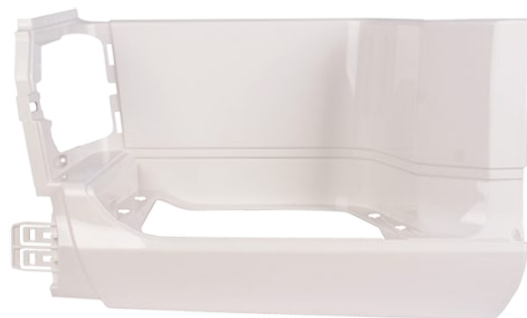

ramka halogenu

180425 18680379

ramka halogenu

1880378 **180424**

obudowa stopnia kabiny

1948244 **180428**

obudowa stopnia kabiny

180429 1948243

zaślepka obudowy stopnia

180431 1828856

zaślepka obudowy stopnia

1828855 **180432**

DAF

XF 106

obudowa stopnia kabiny

191642 1861672