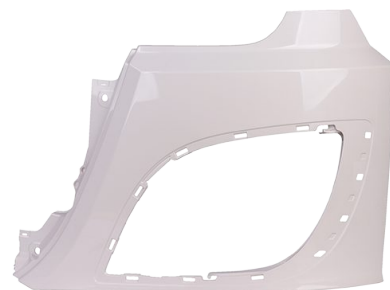

DAF

XF 106

atrapa przednia

191443 1886591

zderzak przedni

180423 1953385

owiewka narożna

191447 1835710

osłona reflektora

180422 18661950

ramka osłony reflektora

19220317 **180427**

owiewka narożna

1835709 **191448**

osłona reflektora

18661949 **180421**