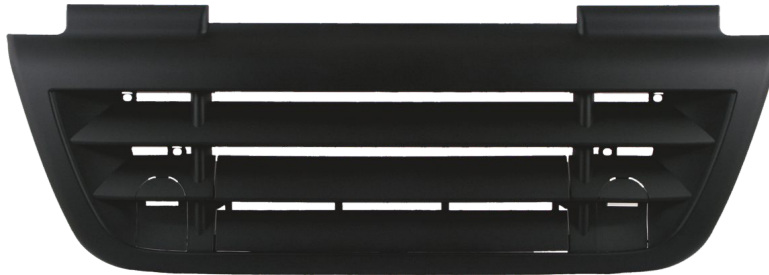

DAF

CF

narożnik kabiny przedni

1372533 **126883**

narożnik kabiny przedni

135908 1372532

owiewka narożnika

112300 1362871

owiewka narożnika

1362870 **112301**

atrapa kabiny

112364 1375876

obudowa reflektora

1363374 **102349**

obudowa reflektora

112299 1363373

wspornik reflektora

157410 1372802

wspornik reflektora

1372801 **157415**

DAF

CF

zderzak przedni

115486