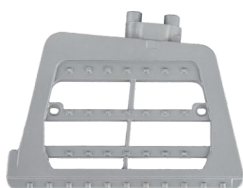

wspornik stopnia kabiny

1638481

099915

099914

1638480