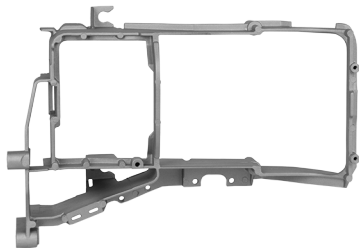

DAF

CF

narożnik kabiny przedni

1372533 **126883**

narożnik kabiny przedni

135908 1372532

owiewka narożnika

112300 1362871

owiewka narożnika

1362870 **112301**

atrapa kabiny

112364 1375876

obudowa reflektora

1363374 **102349**

obudowa reflektora

112299 1363373

wspornik reflektora

157410 1372802

wspornik reflektora

1372801 **157415**

DAF

CF

zderzak przedni

115486