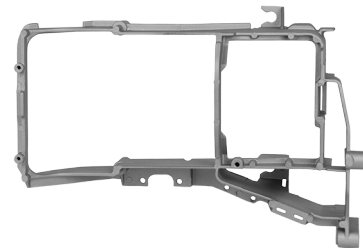

DAF

CF

narożnik kabiny przedni

1372533 **126883**

narożnik kabiny przedni

135908 1372532

owiewka narożnika

112300 1362871

owiewka narożnika

1362870 **112301**

atrapa kabiny

112364 1375876

obudowa reflektora

1363374 **102349**

obudowa reflektora

112299 1363373

wspornik reflektora

157410 1372802

wspornik reflektora

1372801 **157415**

DAF

CF

zderzak przedni

115486