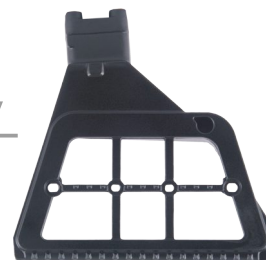

1642682

wspornik stopnia kabiny

1641631

112321

wspornik stopnia kabiny

112322

1641630

przedłużenie drzwi