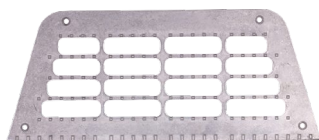

DAF

XF 105

narożnik kabiny przedni

1400012 **116321**

narożnik kabiny przedni

081138 1400011

owiewka narożnika

081146 1400014

płyta stopnia kabiny

045368

962643

DAF

XF 105

plyta
stopnia kabiny

079675

067314

plyta
stopnia kabiny

673143

097336

obudowa stopnia kabiny dolna

1642683

107138

obudowa stopnia kabiny dolna

107136