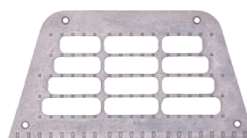

płyta stopnia kabiny

045368

962643

DAF

XF 105

plyta
stopnia kabiny

079675

067314

plyta
stopnia kabiny

673143

097336

obudowa stopnia kabiny dolna

1642683

107138

obudowa stopnia kabiny dolna

107136