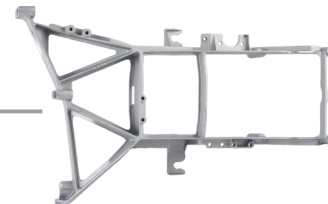

DAF

XF 105

narożnik kabiny przedni

1400012 **116321**

narożnik kabiny przedni

081138 1400011

owiewka narożnika

081146 1400014

owiewka narożnika

1400013 **081144**

obudowa reflektora

1398285 **078801**

atrapa kabiny

112302 1635802

obudowa reflektora

078802 1398284

wspornik reflektora

1396937 **061252**

wspornik reflektora

061251 1396936

zderzak przedni

102276 1634640

DAF

XF 105