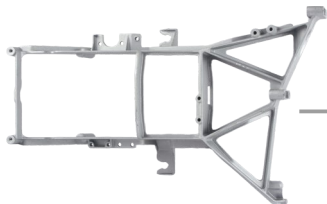

DAF

XF 105

narożnik kabiny przedni

1400012 **116321**

narożnik kabiny przedni

081138 1400011

owiewka narożnika

081146 1400014

owiewka narożnika

1400013 **081144**

obudowa reflektora

1398285 **078801**

atrapa kabiny

112302 1635802

obudowa reflektora

078802 1398284

wspornik reflektora

1396937 **061252**

wspornik reflektora

061251 1396936

zderzak przedni

102276 1634640

DAF

XF 105