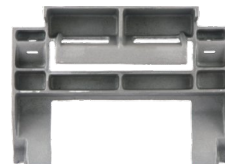

stopień atrapy przedniej

077092 1735004

DAF

XF 95 1ST VERS.

stopień atrapy przedniej

116260

1689404

zderzak przedni

071225

1290191

wzmocnienie zderzaka

071226

1427140

obudowa stopnia kabiny, górna

045363

1291173, 1656912