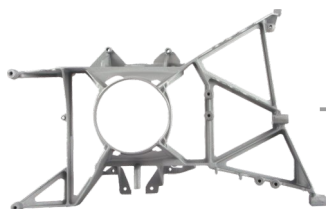

DAF

XF 95 1ST VERS.

narożnik kabiny
przedni

1302984 **112320**

narożnik kabiny
przedni

112319 1302983

owiewka narożnika

067614 1299418

owiewka narożnika

1299417 **067616**

obudowa reflektora

1294949 **035938**

atrapa kabiny

069340 1312789

obudowa reflektora

048602 1294948

wspornik reflektora

1308795 **073439**

wspornik reflektora

073440 1308794

wspornik stopnia w atrapie

112369 1309113

wspornik stopnia w atrapie

1309112 **112370**

stopień atrapy przedniej

077092 1735004

DAF

XF 95 1ST VERS.

stopień atrapy przedniej

116260

1689404

zderzak przedni