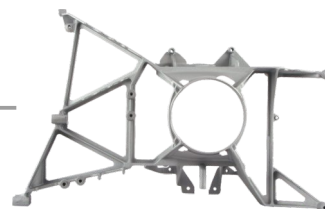

DAF

XF 95 1ST VERS.

narożnik kabiny
przedni

1302984 **112320**

narożnik kabiny
przedni

112319 1302983

owiewka narożnika

067614 1299418

owiewka narożnika

1299417 **067616**

obudowa reflektora

1294949 **035938**

atrapa kabiny

069340 1312789

obudowa reflektora

048602 1294948

wspornik reflektora

1308795 **073439**

wspornik reflektora

073440 1308794

wspornik stopnia w atrapie

112369 1309113

wspornik stopnia w atrapie

1309112 **112370**

stopień atrapy przedniej

077092 1735004

DAF

XF 95 1ST VERS.

stopień atrapy przedniej

116260

1689404

zderzak przedni