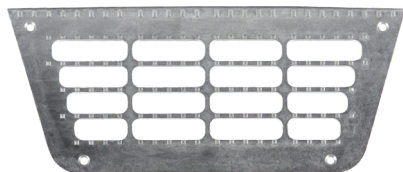

obudowa stopnia kabiny, górna

045362

1291172, 1656911

płyta stopnia kabiny

079675

673144

płyta stopnia kabiny

097336

673143

DAF

XF 95 1ST VERS.

obudowa stopnia kabiny, dolna

066547

1295735

obudowa stopnia kabiny, dolna

1295732