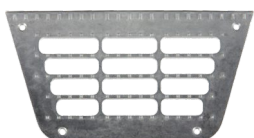

ramka halogenu

1449529 **052380**

ramka halogenu

033548 1449528

obudowa stopnia kabiny, górna

1291173, 1656912 **045363**

obudowa stopnia kabiny, górna

045362 1291172, 1656911

płyta stopnia kabiny

079675 673144

DAF

XF 95 2ND VERS.

płyta stopnia kabiny

097336 673143

obudowa stopnia kabiny, dolna

066547 1295735

obudowa stopnia kabiny, dolna

1295732 **074367**

płyta stopnia kabiny

045368 961229

wspornik stopnia kabiny

1445564 **077090**

wspornik stopnia kabiny

116248 1445563