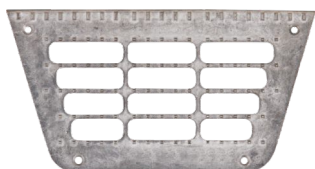

ramka halogenu

1449529 **052380**

ramka halogenu

033548 1449528

obudowa stopnia kabiny, górna

1291173, 1656912 **045363**

obudowa stopnia kabiny, górna

045362 1291172, 1656911

płyta stopnia kabiny

079675 673144

DAF

XF 95 2ND VERS.

płyta stopnia kabiny

097336 673143

obudowa stopnia kabiny, dolna

066547 1295735

obudowa stopnia kabiny, dolna

1295732 **074367**

płyta stopnia kabiny

045368 961229

wspornik stopnia kabiny

1445564 **077090**

wspornik stopnia kabiny

116248 1445563