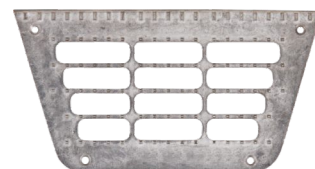

ramka halogenu

1449529 **052380**

ramka halogenu

033548 1449528

obudowa stopnia kabiny, górna

1291173, 1656912 **045363**

obudowa stopnia kabiny, górna

045362 1291172, 1656911

płyta stopnia kabiny

079675 673144

DAF

XF 95 2ND VERS.

płyta stopnia kabiny

097336 673143

obudowa stopnia kabiny, dolna

066547 1295735

obudowa stopnia kabiny, dolna

1295732 **074367**

płyta stopnia kabiny

045368 961229

wspornik stopnia kabiny

1445564 **077090**

wspornik stopnia kabiny

116248 1445563