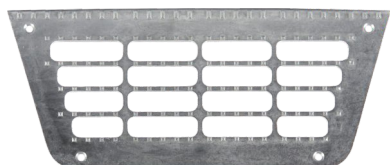

DAF

XF 95 2ND VERS.

stopień atrapy przedniej

077092 1735004

stopień atrapy przedniej

116260 1689404

zderzak przedni

071225 1290191

ramka halogenu

1449529 **052380**

ramka halogenu

033548 1449528

obudowa stopnia kabiny, górna

1291173, 1656912 **045363**

obudowa stopnia kabiny, górna

045362 1291172, 1656911