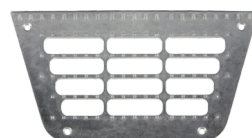

płyta stopnia kabiny

045368 961229