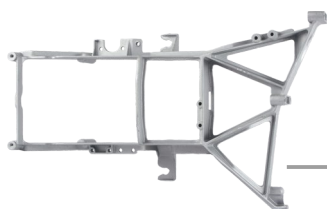

DAF

XF 95 2ND VERS.

narożnik kabiny przedni

1400012 **116321**

narożnik kabiny przedni

081138 1400011

owiewka narożnika

081146 1400014

owiewka narożnika

1400013 **081144**

obudowa reflektora

1398285 **078801**

atrapa kabiny

069340 1312789

obudowa reflektora

078802 1398284

wspornik reflektora

1396937 **061252**

wspornik reflektora

061251 1396936

wspornik stopnia w atrapie

112369 1309113

wspornik stopnia w atrapie

1309112 **112370**

DAF

XF 95 2ND VERS.

stopień atrapy przedniej

077092 1735004

stopień atrapy przedniej

116260 1689404

zderzak przedni

071225 1290191