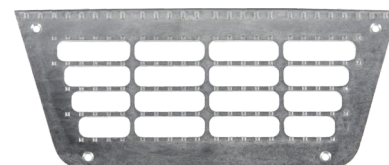

DAF

XF 95 2ND VERS.

stopień atrapy przedniej

077092 1735004

stopień atrapy przedniej

116260 1689404

zderzak przedni

071225 1290191

ramka halogenu

1449529 **052380**

ramka halogenu

033548 1449528

obudowa stopnia kabiny, górna

1291173, 1656912 **045363**

obudowa stopnia kabiny, górna

045362 1291172, 1656911

płyta stopnia kabiny

079675 673144

DAF

XF 95 2ND VERS.

płyta stopnia kabiny

097336 673143

obudowa stopnia kabiny, dolna

066547 1295735