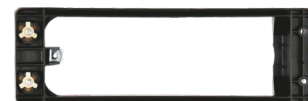

ramka halogenu

033548 1449528