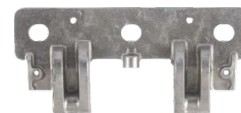

wspornik reflektora

1396937 **061252**

wspornik reflektora

061251 1396936

wspornik stopnia w atrapie

112369 1309113

wspornik stopnia w atrapie

1309112 **112370**

DAF

XF 95 2ND VERS.

stopień atrapy przedniej

077092 1735004

stopień atrapy przedniej

116260 1689404

zderzak przedni

071225 1290191

ramka halogenu

1449529 **052380**

ramka halogenu

033548 1449528

obudowa stopnia kabiny, górna

1291173, 1656912 **045363**

obudowa stopnia kabiny, górna

045362 1291172, 1656911