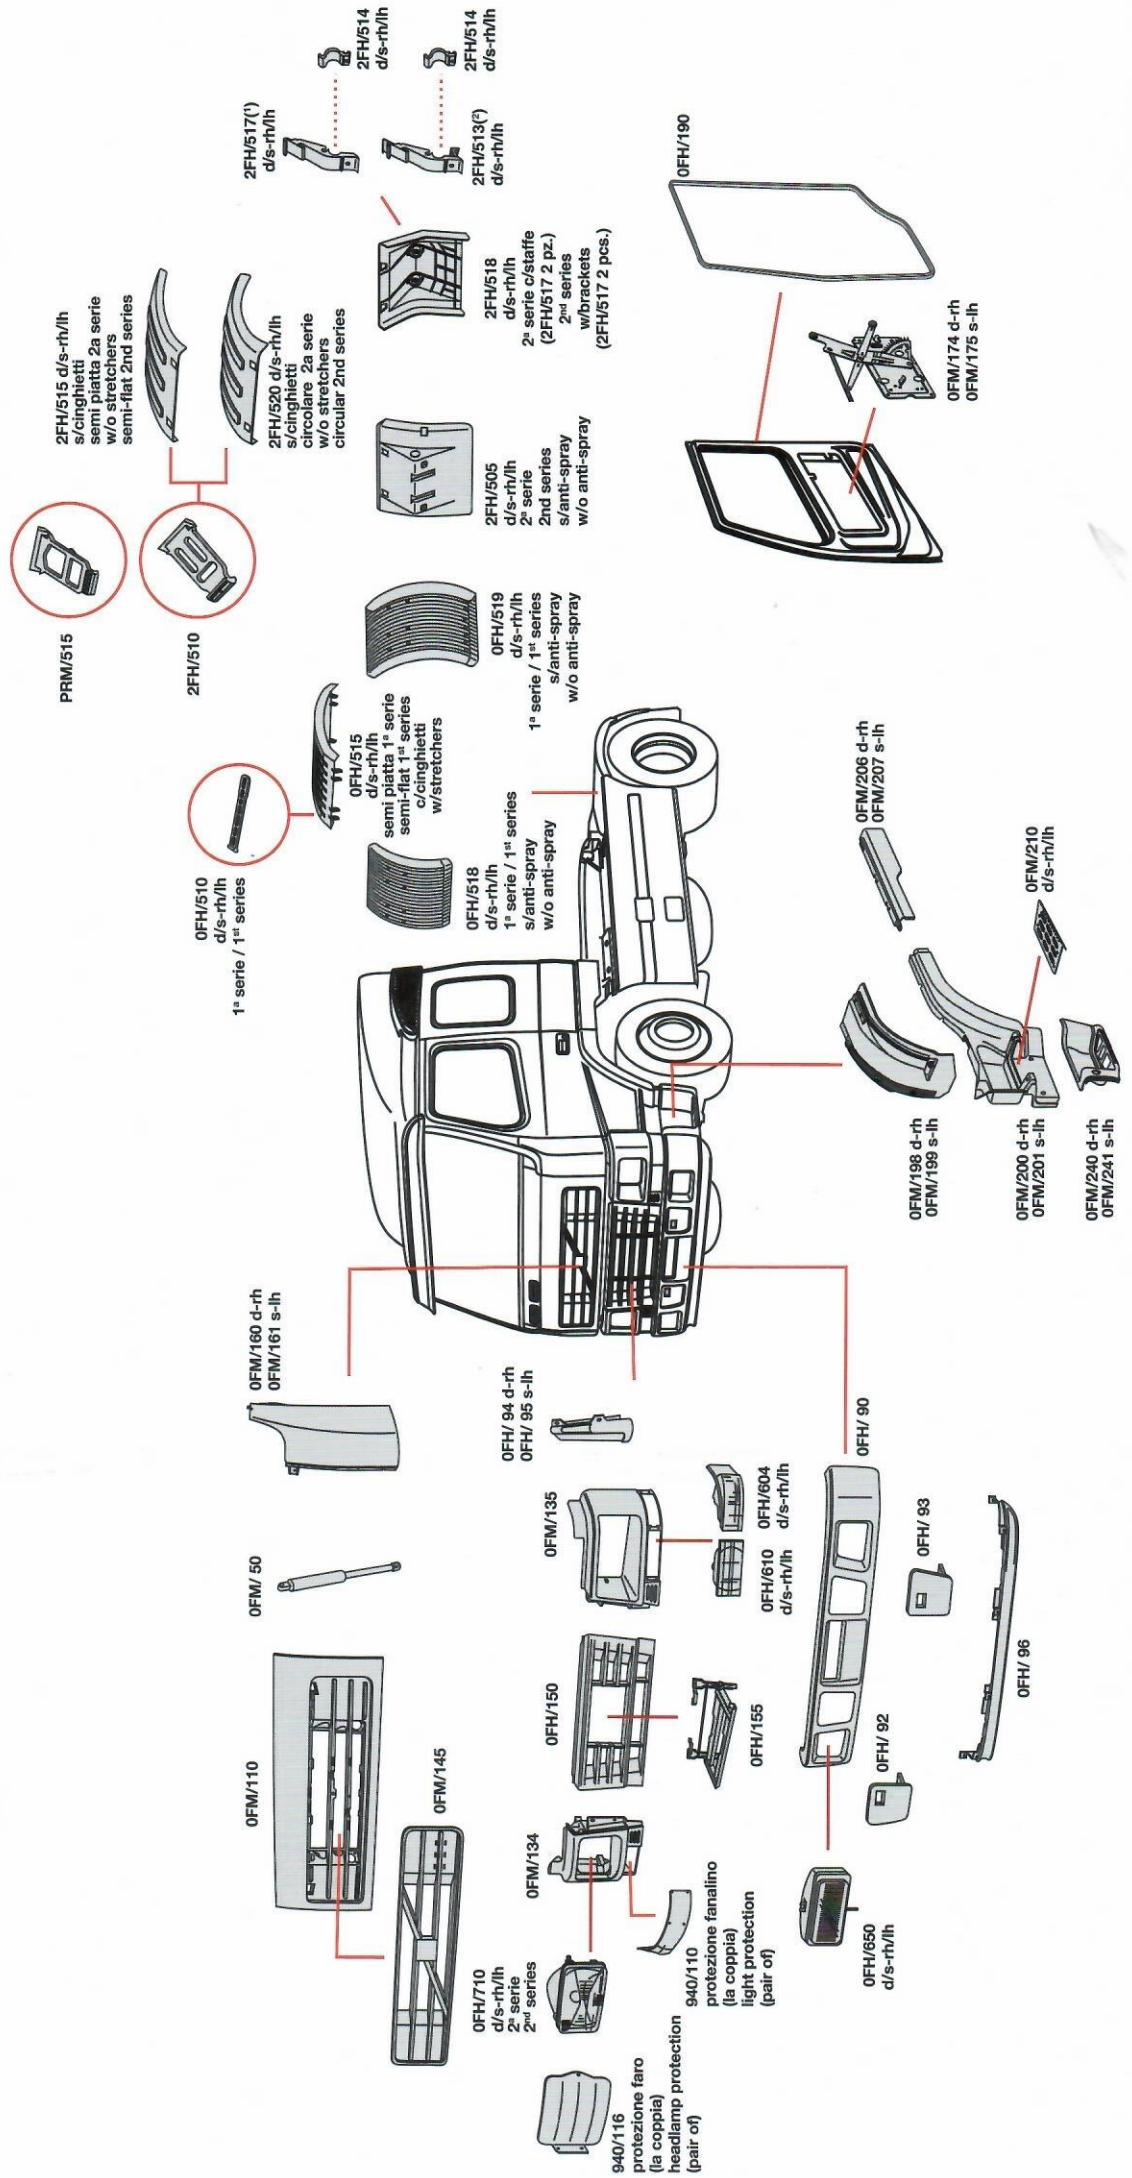

(1) Applicabile con il cinghietto 2FH/510 / Applied with stretcher 2FH/510
(2) Applicabile con il cinghietto PRM/515 / Applied with stretcher PRM/515