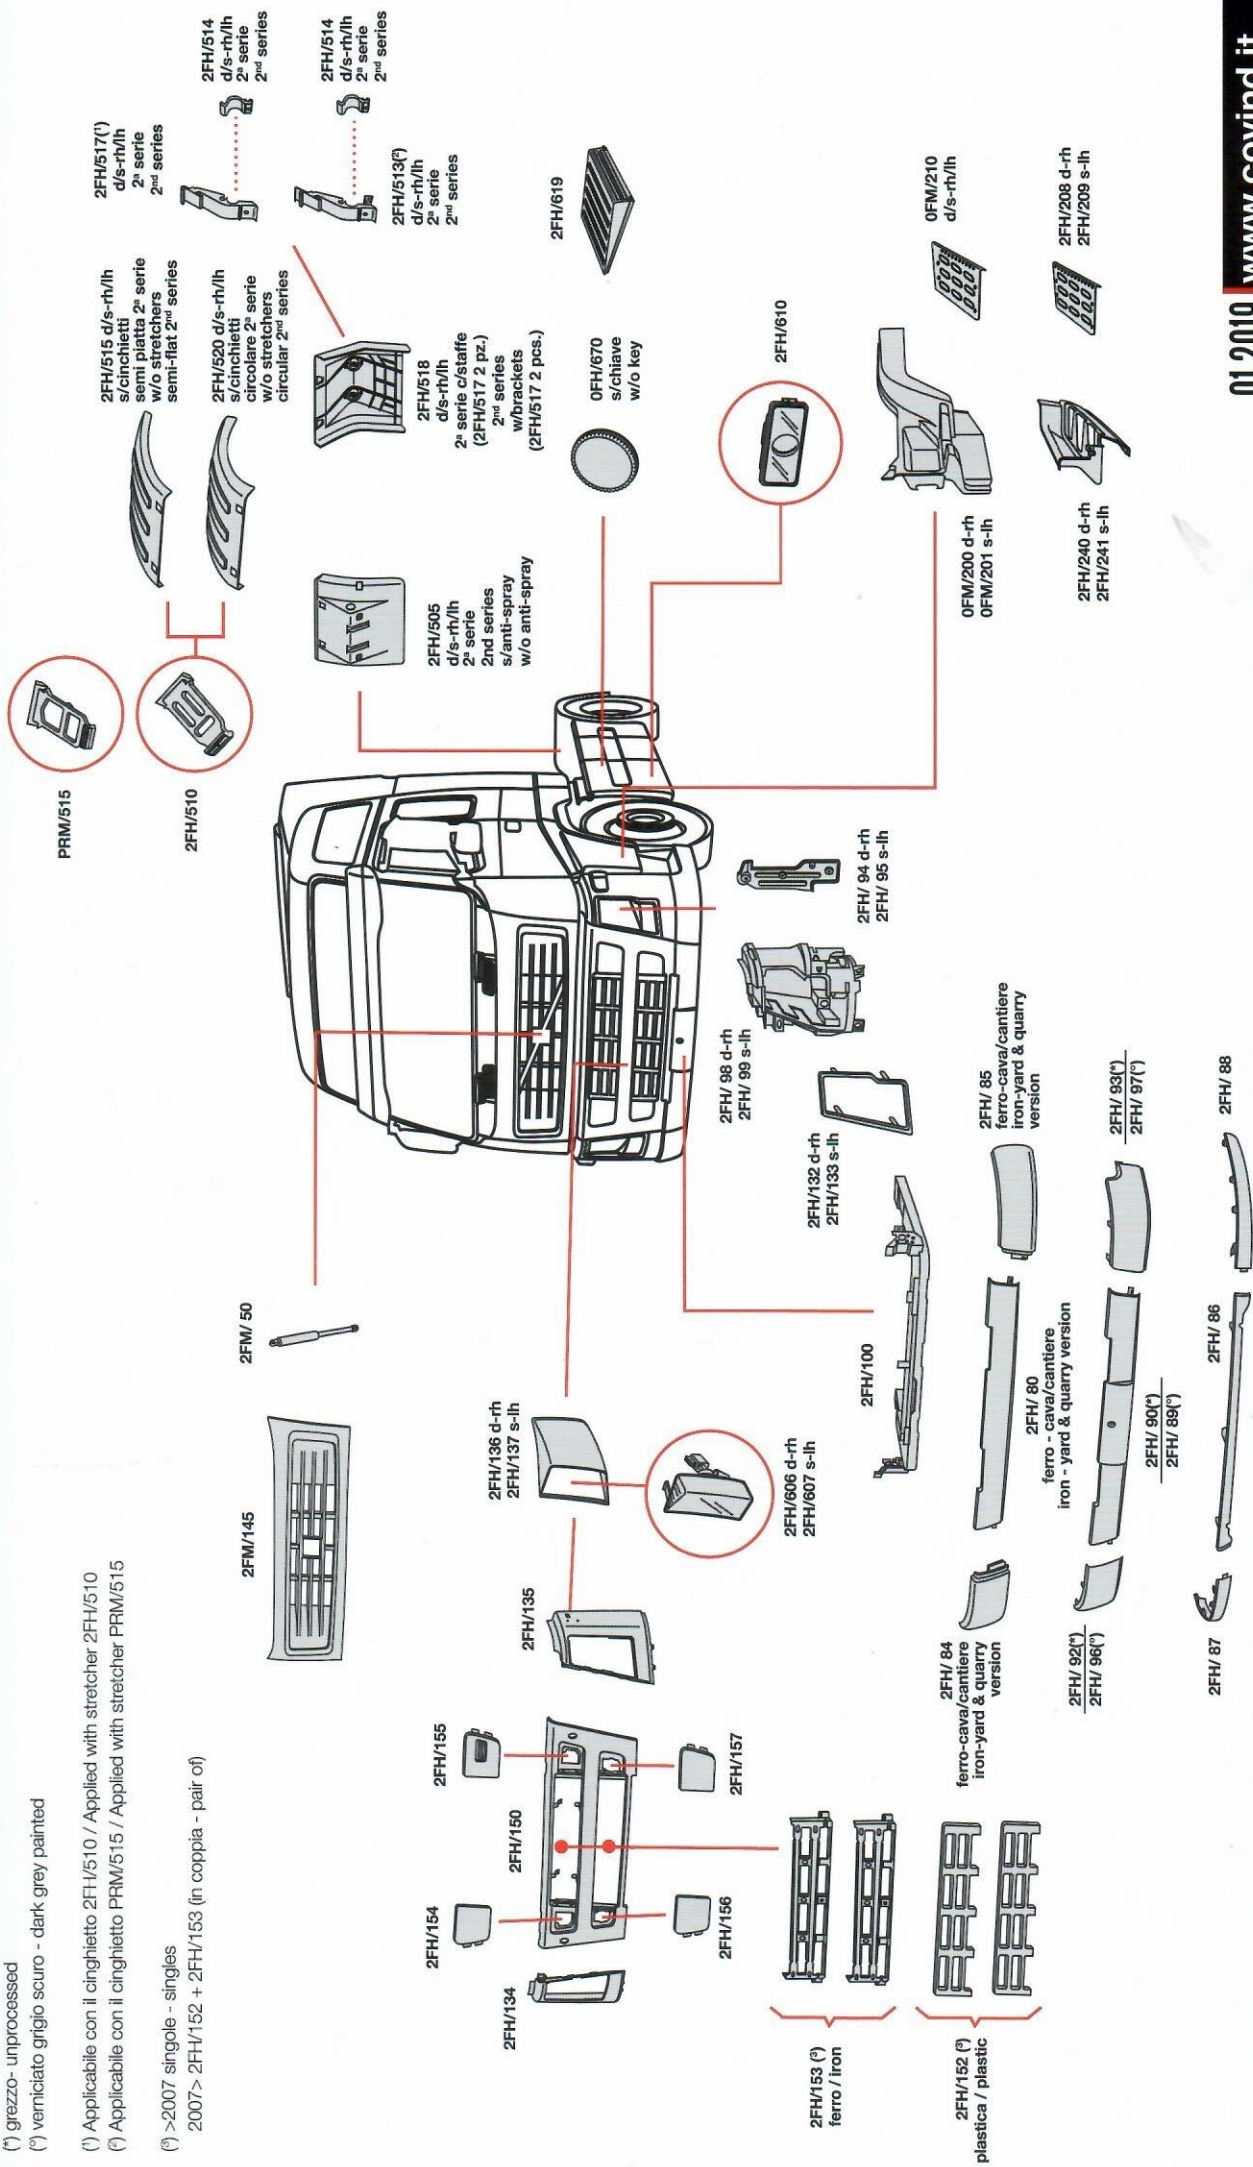

(*) grezzo - unprocessed
(*) verniciato grigio scuro - dark grey painted

(†) Applicabile con il cinghietto 2FH/510 / Applied with stretcher 2FH/510
(†) Applicabile con il cinghietto PRM/515 / Applied with stretcher PRM/515

(‡) >2007 singole - singles
>2007 > 2FH/152 + 2FH/153 (in coppia - pair of)