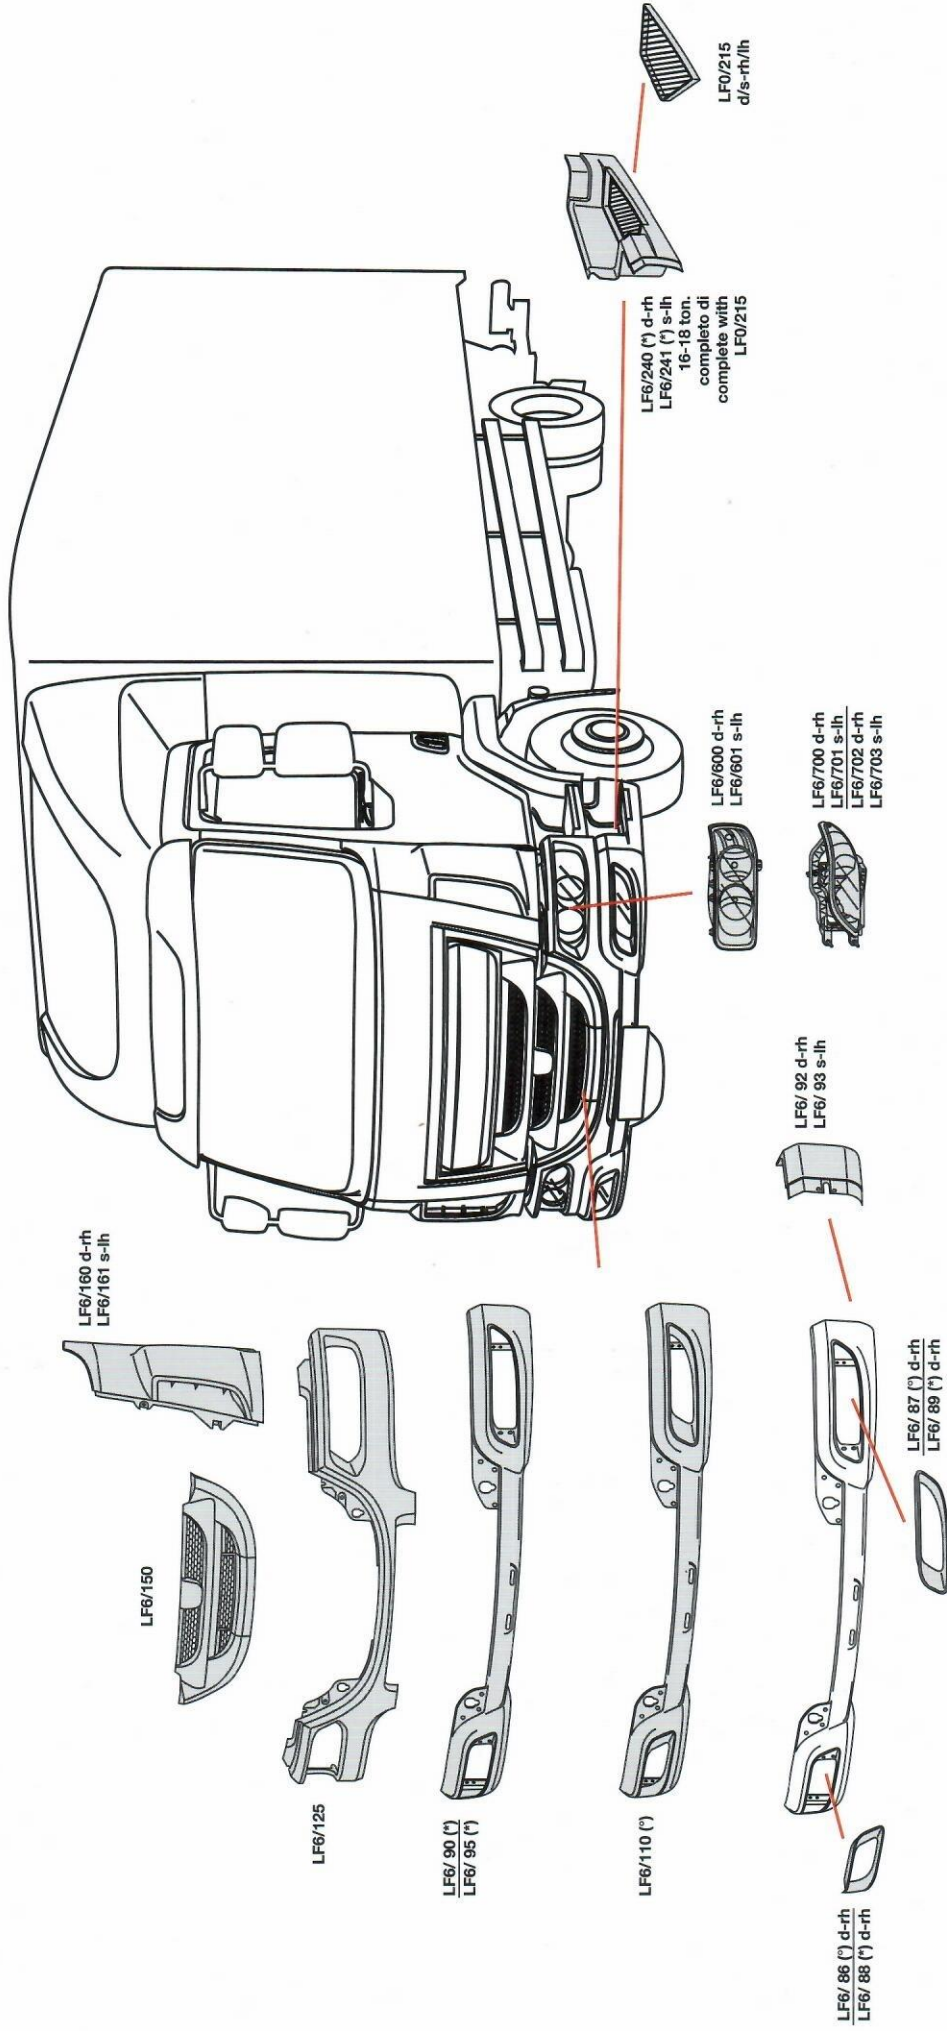

(*) vernice di fondo - unprocessed
(**) verniciato grigio - grey painted