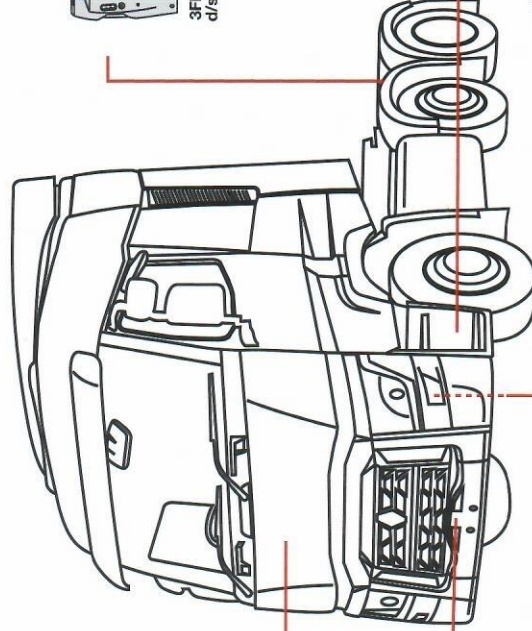

Suitable to RENAULT TRANGET

Fino 6

Scalabile to

RENAULT RANGET

Tabella Comparative Cross Reference

Cod. Covind Covind ref.	Cod. Originale O.E.M. ref.	Cod. Covind Covind ref.	Cod. Originale O.E.M. ref.	Cod. Covind Covind ref.	Cod. Originale O.E.M. ref.	Cod. Covind Covind ref.	Cod. Originale O.E.M. ref.	Cod. Covind Covind ref.	Cod. Originale O.E.M. ref.
RRT/80	7482567551	RRT/95	7482282172	RRT/118	7482701283	RRT/155	74822275869	RRT/238	74822275889
RRT/88	7482376967	RRT/96	7421321542	RRT/125	7482590340	RRT/160	74822250945	RRT/239	7482282309
RRT/89	7482376965	RRT/97	7421321562	RRT/130	7482342591	RRT/161	74822221093	RRT/240	7482574837
RRT/90	7482282197	RRT/98	7482291434	RRT/131	7482342590	RRT/196	7421321554	RRT/241	7482574835
RRT/92	7482567574	RRT/99	7482291437	RRT/140	7484537795	RRT/197	7421321565	RRT/600	7482622240
RRT/93	7482567573	RRT/105	7482282217	RRT/145	7482276014	RRT/215	7482148692	RRT/601	7482622242
RRT/94	7482282179	RRT/115	7421321475	RRT/150	74822295644	RRT/216	74822275624	3FH/515	7421094391